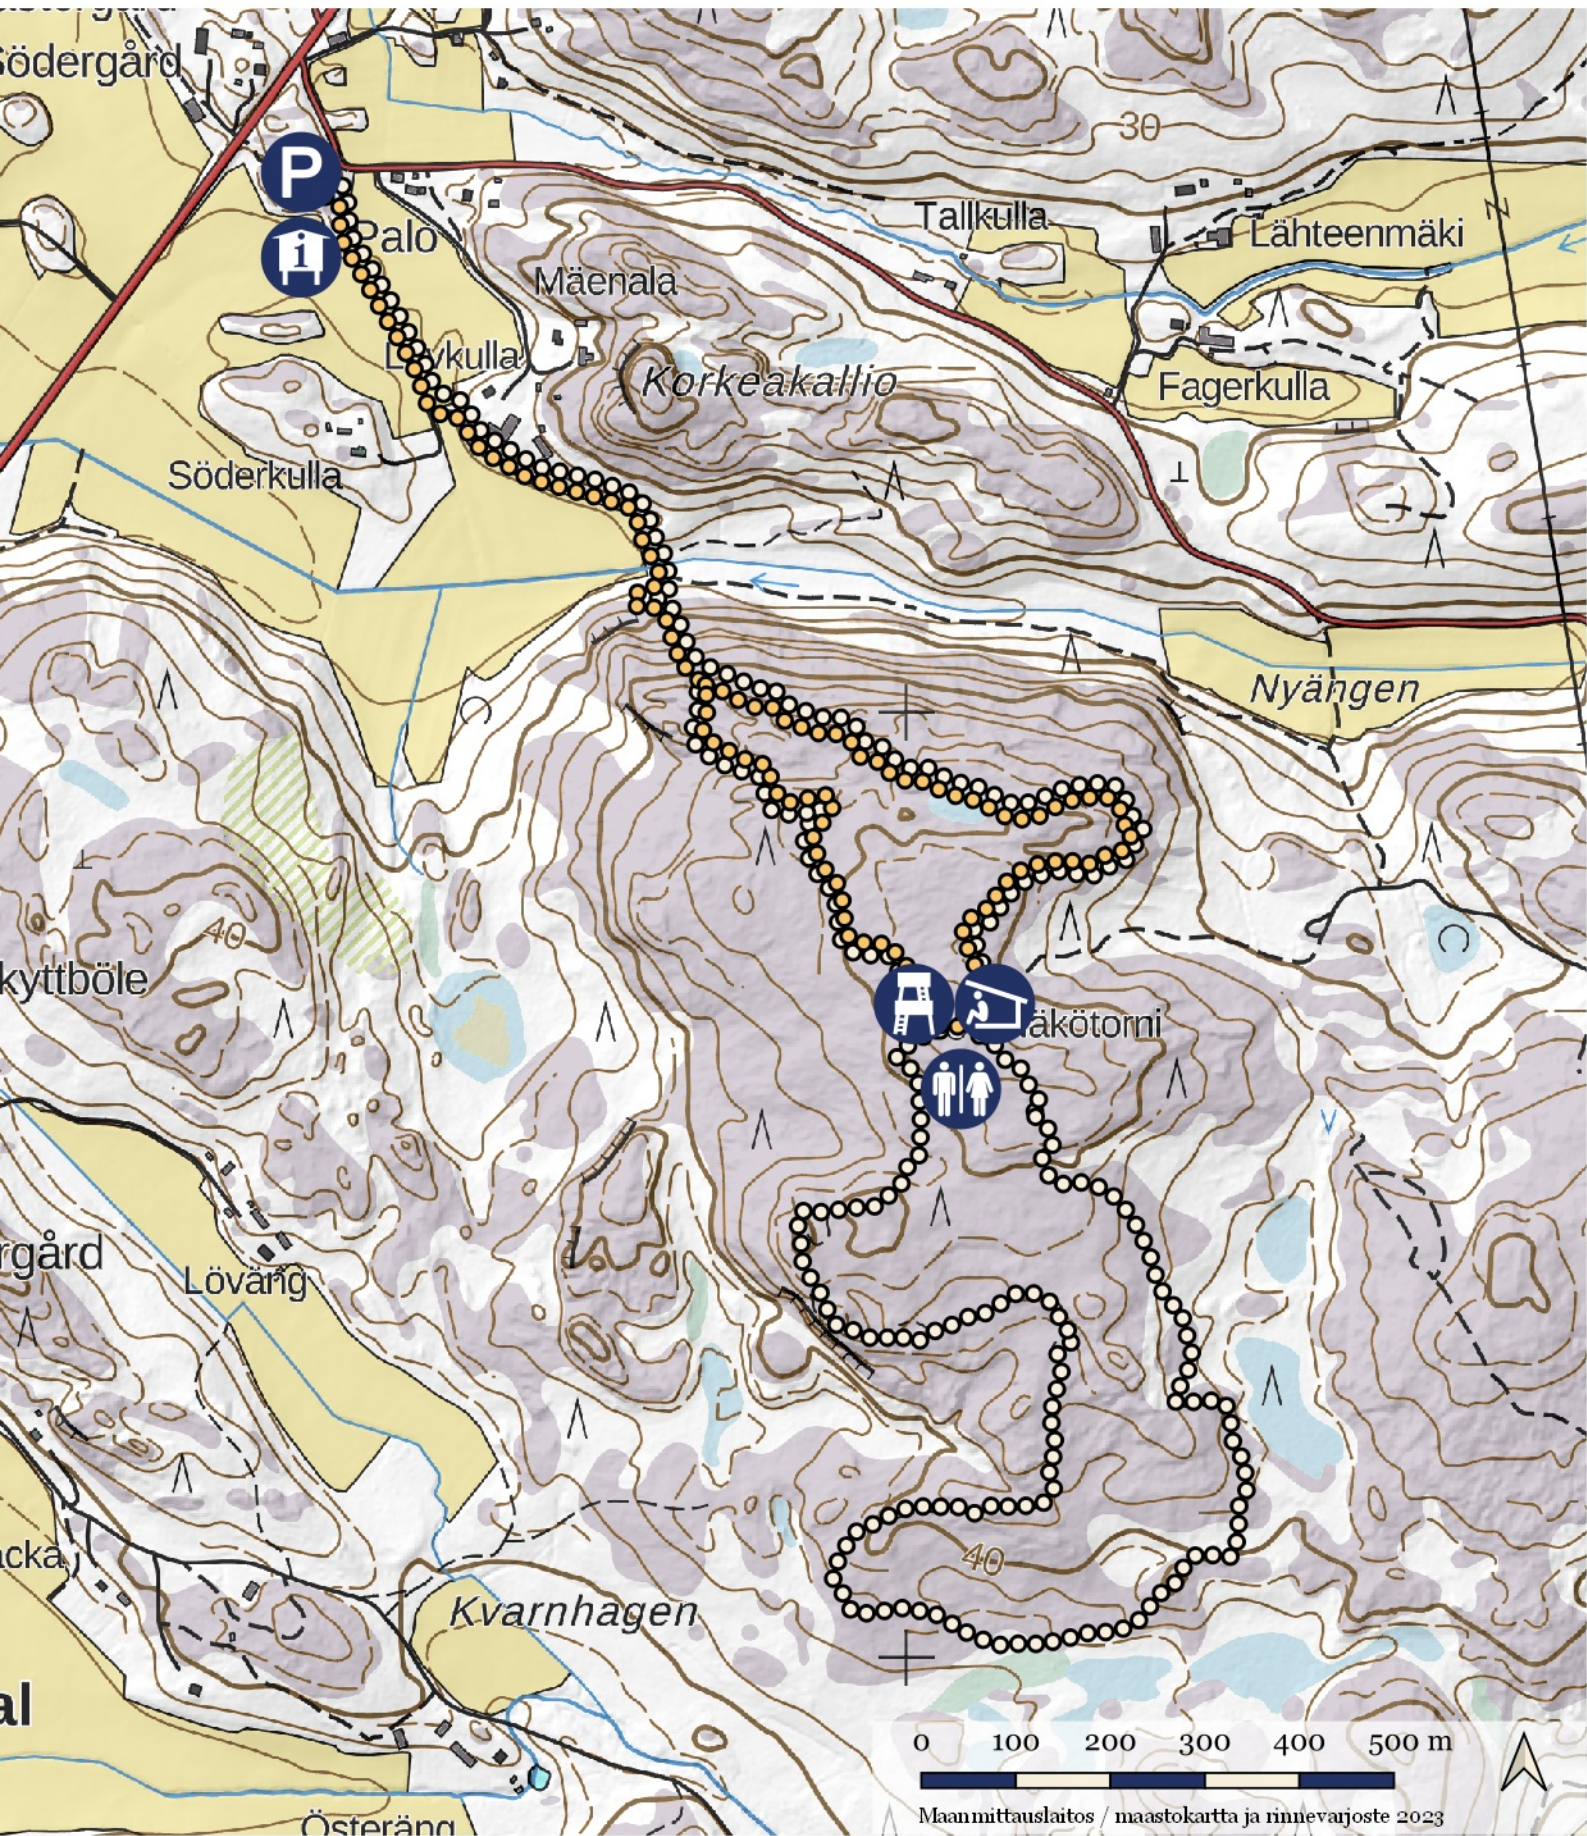

EKNÄS NATURSTIGAR  
EKNIEMEN LUONTOPOLUT  
EKNÄS NATURETRAILS

0 100 200 300 400 500 m

Maanmittauslaitos / maastokartta ja rinnevarjoste 2023