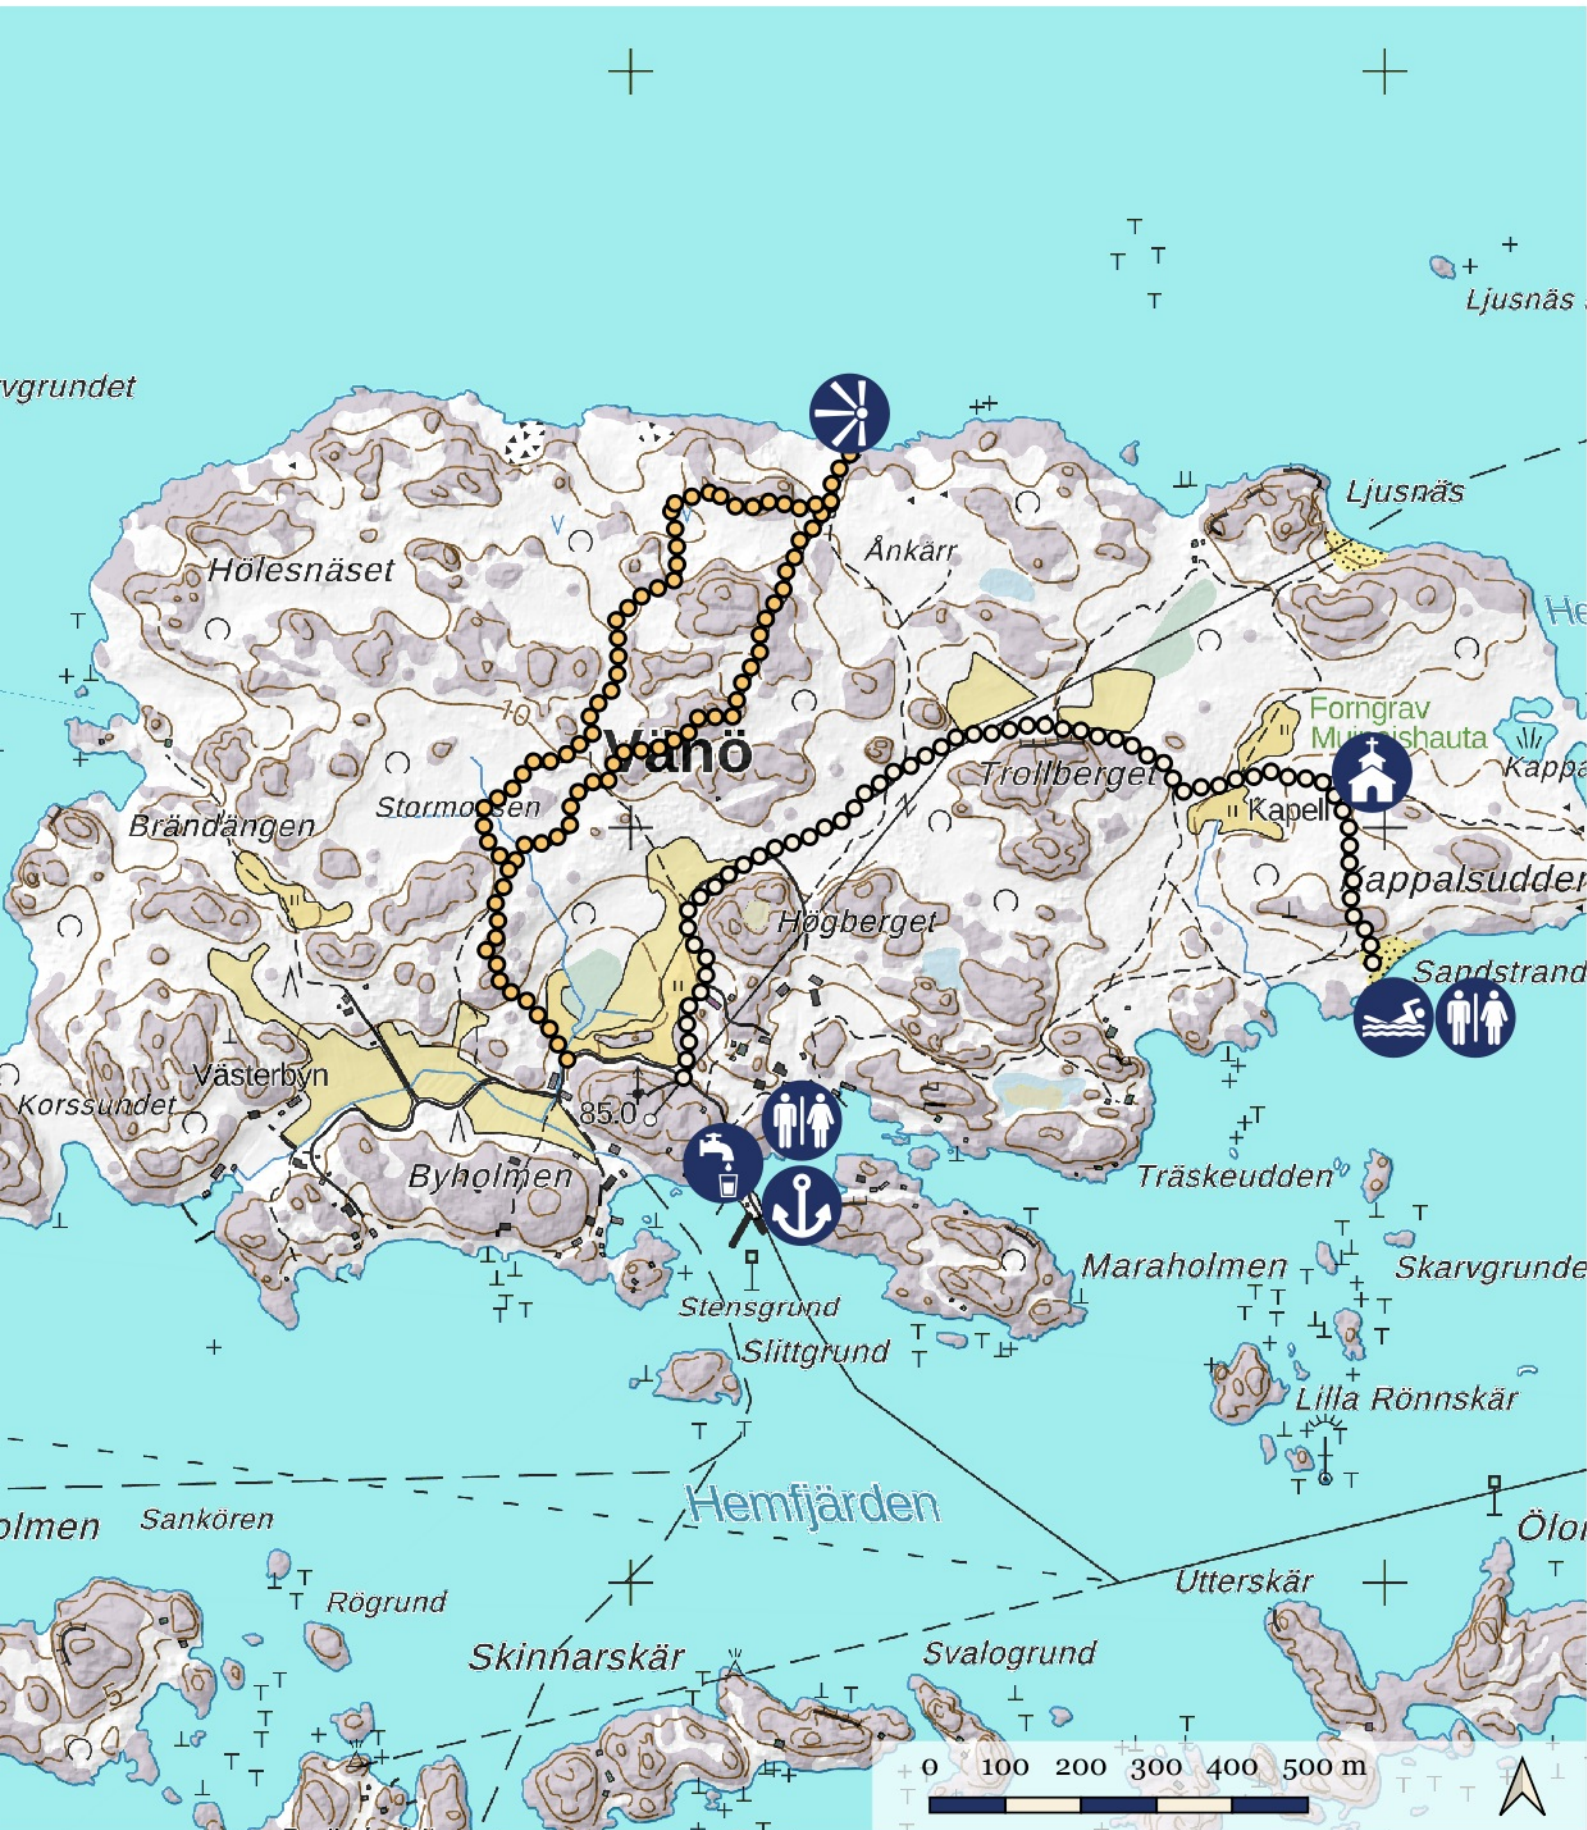

VÄNÖ

●●● naturstig • luontopolku • nature trail 2,5 km

○○○ rutten till Vänö kapell • reitti Vänön kappelille • route to the chapel 1,5 km